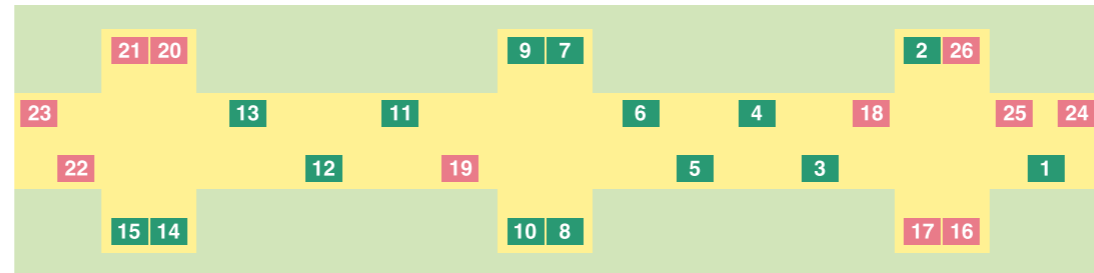

Nishi Park

- 3
- 2
- 1
- 4
- 5
- 6
- 7
- 8
- 9
- 10

せんだい  
メディアテーク

メインステージ

東京エレクトロン  
ホール宮城

国際事業発表ブース

ファミリー  
マート

勾当台公園  
駐車場

晩翠通り

国分町通り

JOZENJI STREET

アーケード

地下鉄南北線